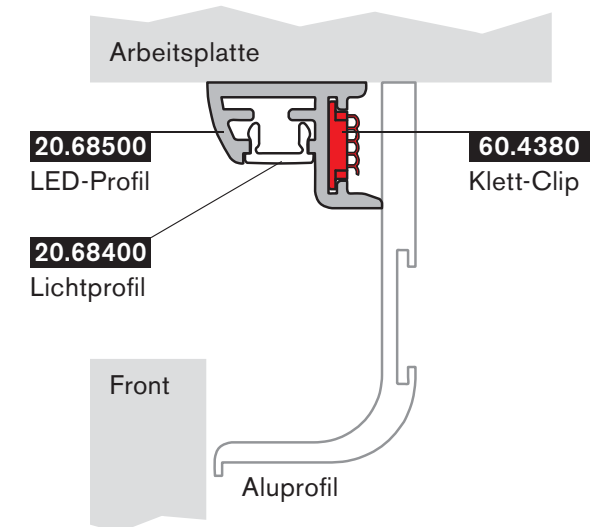

LED-Profil fur 8 + 10 mm LED- Streifen. Befestigung Universal: mit Klett-Technik

60.4550

Endkappe rechts

60.4540

Endkappe links

60.3900

90° Innenecke

60.3890

90° Auenecke

Weitere Infos unter Tel: 057 31/74 07-0