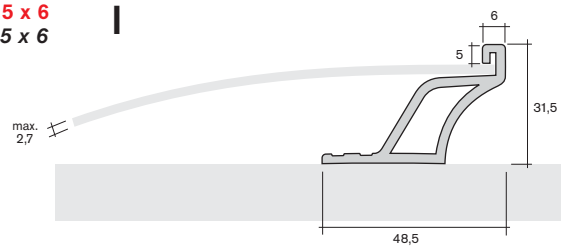

Formtürprofile

shaped door profiles

Art.-Nr.
art.-no. Material
material

20.9080

Griffleiste Rundbogen 26 x 6
mit Schenkel
handle bar round arch 26 x 6
with blade
PS

15.8580

Griffleiste Rundbogen 31,5 x 6
handle bar round arch 31,5 x 6
PS