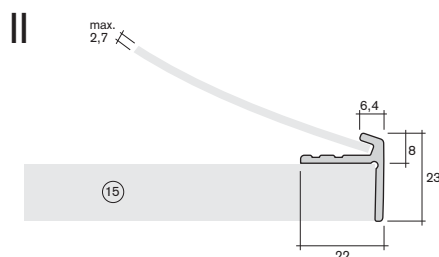

20.9440

NEU

Formtürprofil 8 x 6,4
mit Schenkel
shaped door profile 8 x 6.4
with blade
PS