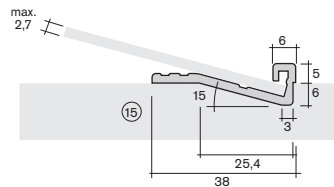

Formtürprofile

shaped door profiles

Art.-Nr. Material
art.-no. material

20.8760

Formtürprofil 5 x 6
shaped door profile 5 x 6
PS

20.8840

Formtürprofil 5 x 6
zum Einlassen
shaped door profile 5 x 6
for countersink
PS

20.9440

NEU

Formtürprofil 8 x 6,4
mit Schenkel
shaped door profile 8 x 6.4
with blade
PS

Formtürprofile

shaped door profiles

Art.-Nr. Material
art.-no. material

20.8860

**Formtürprofil 10 x 6
mit Schenkel**
*shaped door profile 10 x 6
with blade*

PS

I

II

20.8960

**Formtürprofil 10,2 x 6,4
mit Schenkel**
*shaped door profile 10,2 x 6,4
with blade*

PS

I

II