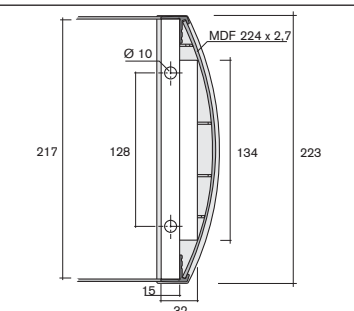

15.8680

Formtürprofil 65 x 68
mit Schenkel
shaped door profile 65 x 68
with blade
PS

Formtürprofile

shaped door profiles

Art.-Nr. Material
art.-no. material

15.8800

NEU

Griffleiste Formtür 23,6 x 6,4
handle bar shaped door 23.6 x 6.4

Art.-Nr. Material
 art.-no. material

Bettecke
edge of bed

Bezeichnung/description

20.9440 Formtürprofil 8 x 6,4
shaped door profile 8 x 6.4
 PS

NEU

60.9360 Bettecke
edge of bed
 PS

NEU

Einbauskizze
installation sketch