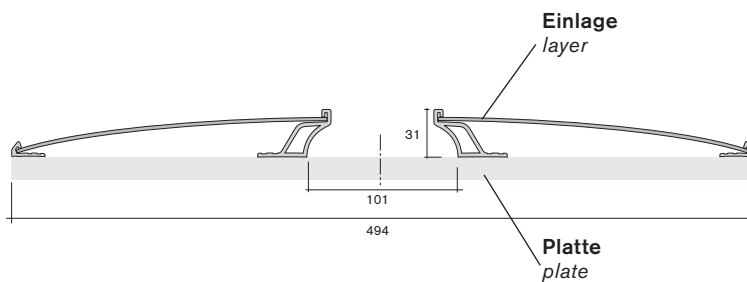

Formtürprofile -Zubehör- shaped door profiles -accessories-

Art.-Nr.   Material
art.-no.   material

Einbausituation Abdeckung 60.8870
cover assembly installation 60.8870

Maße Einlage:
Breite 210,5 mm
Höhe = Nennhöhe - 2,5 mm x Anzahl der Abdeckungen

Plattenmaße ohne Abdeckung:
bei Profil 20.8940 Türbreite 494 mm
bei Profil 20.8960 Türbreite 490 mm
Höhe = Nennhöhe - 3 mm x Anzahl der Abdeckungen

measurements layer:
width 210.5 mm
height = rated altitude - 2.5 mm x number of covers

plate measurements without cover:
profile 20.8940 door width 494 mm
profile 20.8960 door width 490 mm
height = rated altitude - 3 mm x number of covers