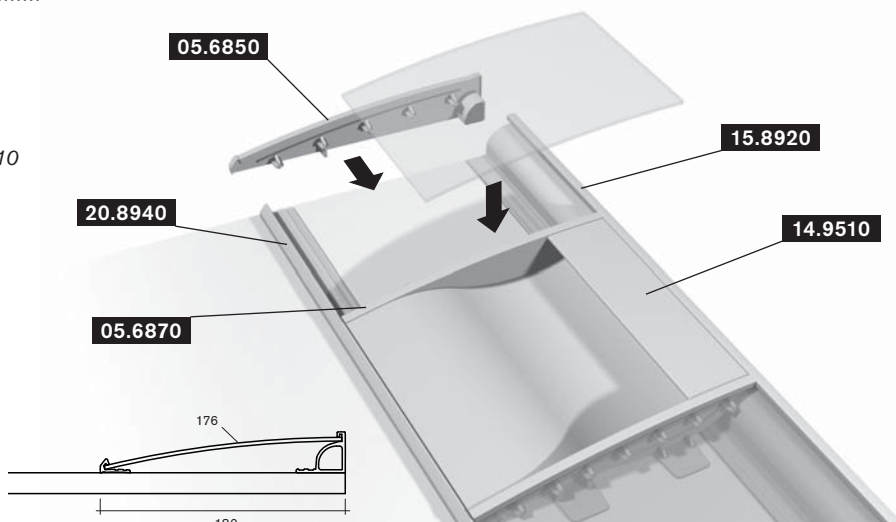

Formtürprofil 31,2 x 6
shaped door profile 31,2 x 6
PS

15.8920

NEU

Formtürprofil 30 x 6
shaped door profile 30 x 6
PS

Formtürprofile

shaped door profiles

Art.-Nr.
art.-no. Material
material

Anwendungsbeispiel
Formtür mit
Griffmuschelprofil 14.9510
application example
shape door with
recessed handle profile 14.9510

Bezeichnung/description

15.8920

Formtürprofil 30 x 6
shaped door profile 30 x 6
PS

NEU

20.8940

Formtürprofil 10,2 x 6,4
shaped door profile 10.2 x 6.4
PS

14.9510

Griffmuschelprofil 171 x 26,3
recessed handle profile 171 x 26.3
PS