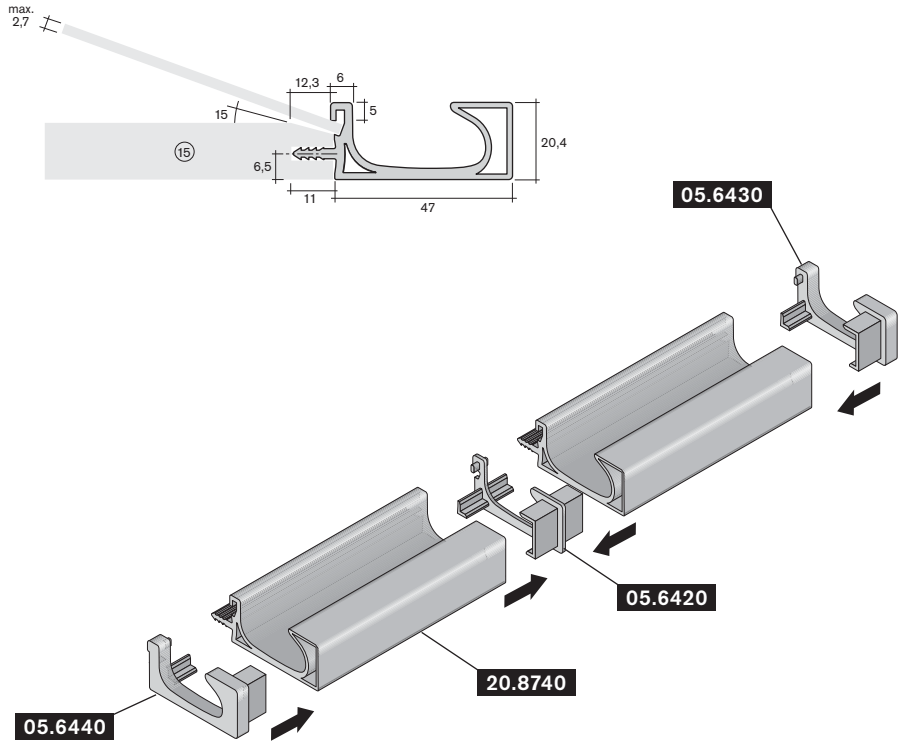

Formtürprofile

shaped door profiles

Art.-Nr.
art.-no.   Material
material

20.8740   **Griffleiste Rundbogen 20,4 x 47**
handle bar round arch 20,4 x 47
ABS

05.6430   **Endkappe rechts**
right end cap
PS

05.6440   **Endkappe links**
left end cap
PS

05.6420   **0°-Verbinder**
0°-connecting piece
PS