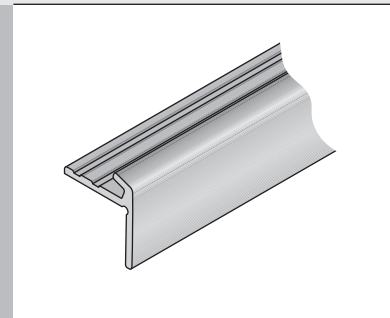

PS

Wahlweise auch mit
Stahleinlage lieferbar!
Available alternatively with
steel interfacing!

15.8820

NEU

Griffleiste Formtür 45 x 6
handle bar shaped door 45 x 6

PS

Formtürprofile

shaped door profiles

Art.-Nr. Material
 art.-no. material

Bettecke
edge of bed

Bezeichnung/description

20.9440 Formtürprofil 8 x 6,4
shaped door profile 8 x 6.4
 PS

NEU

60.9360 Bettecke
edge of bed
 PS

NEU

Einbauskizze
installation sketch