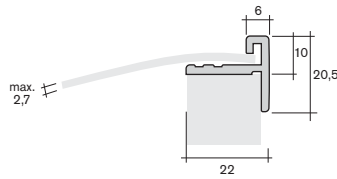

20.9440

NEU

Formtürprofil 8 x 6,4
mit Schenkel
shaped door profile 8 x 6.4
with blade
PS

Formtürprofile

shaped door profiles

Art.-Nr. Material
art.-no. material

20.8860

**Formtürprofil 10 x 6
mit Schenkel**
*shaped door profile 10 x 6
with blade*

PS

I

II

20.8960

**Formtürprofil 10,2 x 6,4
mit Schenkel**
*shaped door profile 10,2 x 6,4
with blade*

PS

I

II