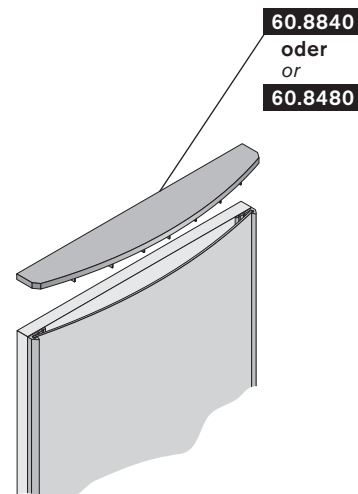

05.6560

Endkappe rechts
right end cap
ABS/PS

05.6570

Endkappe links
left end cap
ABS/PS

Formtürprofile -Zubehör- shaped door profiles -accessories-

Art.-Nr.
art.-no. Material
material

Einbausituation Abdeckung 60.8840 + 60.8480
cover assembly installation 60.8840 + 60.8480

Maße Einlage:
Breite 296 mm
Höhe = Nennhöhe - 2,5 mm x Anzahl der Abdeckungen

Plattenmaße ohne Abdeckung:
bei Profil 20.8940 Türbreite 296 mm
bei Profil 20.8960 Türbreite 292 mm
Höhe = Nennhöhe - 3 mm x Anzahl der Abdeckungen

measurements layer:
width 296 mm
height = rated altitude - 2.5 mm x number of covers

plate measurements without cover:
profile 20.8940 door width 296 mm
profile 20.8960 door width 292 mm
height = rated altitude - 3 mm x number of covers