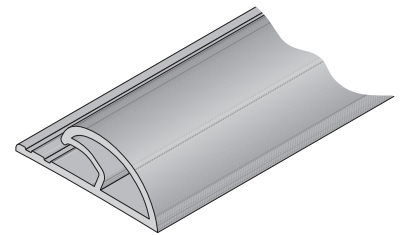

PS

I

II

20.8960

**Formtürprofil 10,2 x 6,4
mit Schenkel**
*shaped door profile 10,2 x 6,4
with blade*

PS

I

II

14.9600

Formtürprofil 10,2 x 16
shaped door profile 10,2 x 16

PS

max.
3,2

Formtürprofile

shaped door profiles

Art.-Nr.
art.-no. Material
material

14.9840 **Formtürprofil 13 x 16**
shaped door profile 13 x 16
PS

15.8480 **Formtürprofil 17 x 31,5**
shaped door profile 17 x 31,5
PS

15.8640 **Formtürprofil 11 x 33**
shaped door profile 11 x 33
PS

14.2900 **Formtürprofil 12,5 x 14**
shaped door profile 12,5 x 14
PS