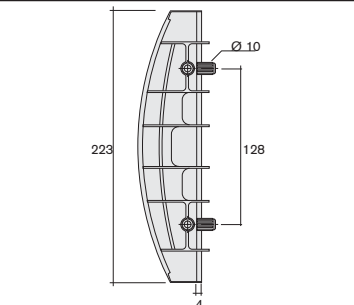

PS

Wahlweise auch mit
Stahleinlage lieferbar!
Available alternatively with
steel interfacing!

15.8820

NEU

Griffleiste Formtür 45 x 6
handle bar shaped door 45 x 6

PS

Formtürprofile

shaped door profiles

Art.-Nr. Material
 art.-no. material

Bettecke
edge of bed

Bezeichnung/description

20.9440 Formtürprofil 8 x 6,4
shaped door profile 8 x 6.4
 PS

NEU

60.9360 Bettecke
edge of bed
 PS

NEU

Einbauskizze
installation sketch