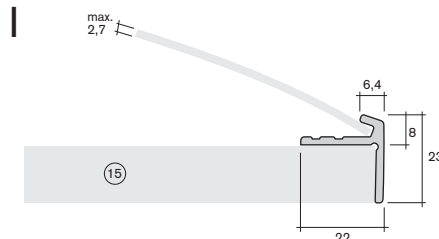

Formtürprofile

shaped door profiles

Art.-Nr. Material
art.-no. material

20.8760

Formtürprofil 5 x 6
shaped door profile 5 x 6
PS

20.8840

Formtürprofil 5 x 6
zum Einlassen
shaped door profile 5 x 6
for countersink
PS

20.9440

NEU

Formtürprofil 8 x 6,4
mit Schenkel
shaped door profile 8 x 6.4
with blade
PS

Formtürprofile

shaped door profiles

Art.-Nr. Material
art.-no. material

20.8860

**Formtürprofil 10 x 6
mit Schenkel**
*shaped door profile 10 x 6
with blade*

PS

I

II

20.8960

**Formtürprofil 10,2 x 6,4
mit Schenkel**
*shaped door profile 10,2 x 6,4
with blade*

PS

I

II