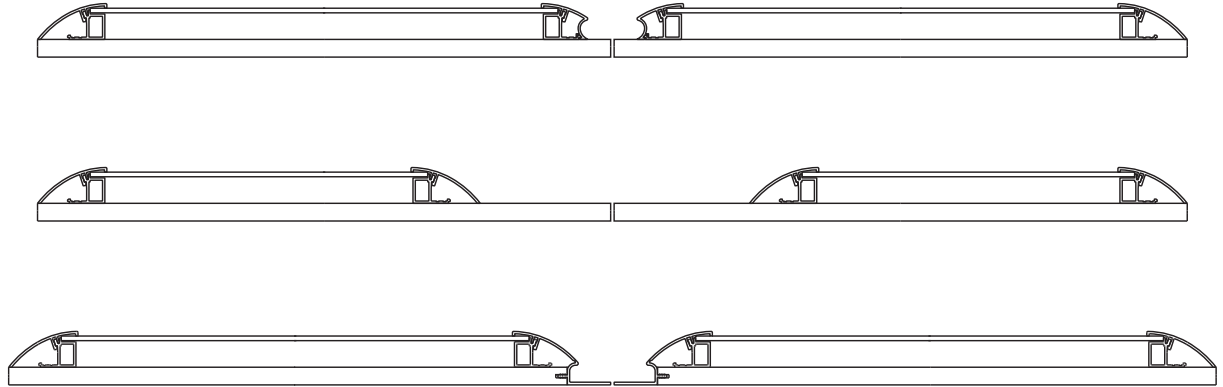

Formtürprofile »System 22« shaped door profiles »system 22«

Art.-Nr.
art.-no.

Material
material

Einbaumöglichkeiten possibilities of installation