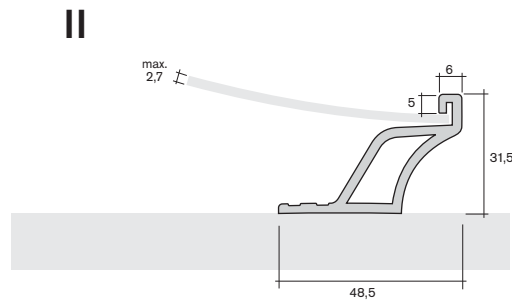

Formtürprofile

shaped door profiles

Art.-Nr.
art.-no. Material
material

20.9080

Griffleiste Rundbogen 26 x 6
mit Schenkel
handle bar round arch 26 x 6
with blade
PS

15.8580

Griffleiste Rundbogen 31,5 x 6
handle bar round arch 31,5 x 6
PS