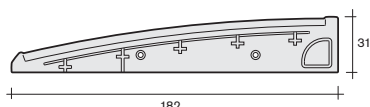

05.6840

Endkappe rechts
end cap right

PS

05.6850

Endkappe links
end cap left

PS

NEU

Formtürprofile »System 22« shaped door profiles »system 22«