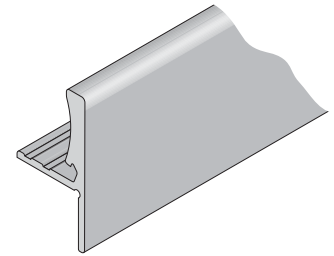

Formtürprofile

shaped door profiles

Art.-Nr.
art.-no.   Material
material

20.9080

Griffleiste Rundbogen 26 x 6
mit Schenkel
handle bar round arch 26 x 6
with blade
PS