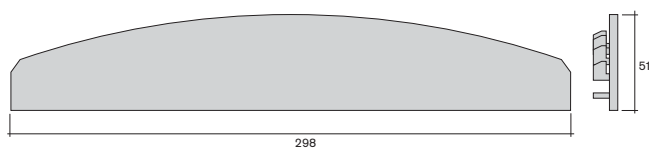

Maße Einlage:
Breite 296 mm
Höhe = Nennhöhe - 2,5 mm x Anzahl der Abdeckungen

Plattenmaße ohne Abdeckung:
bei Profil 20.8940 Türbreite 296 mm
bei Profil 20.8960 Türbreite 292 mm
Höhe = Nennhöhe - 3 mm x Anzahl der Abdeckungen

measurements layer:
width 296 mm
height = rated altitude - 2.5 mm x number of covers

plate measurements without cover:
profile 20.8940 door width 296 mm
profile 20.8960 door width 292 mm
height = rated altitude - 3 mm x number of covers

60.8840

60.8480

60.8840

Abdeckung 298 x 51 x 4,5
cover 298 x 51 x 4.5

PS

60.8480

Abdeckung 298 x 58 x 4,5
mit Griffkante
cover 298 x 58 x 4.5
with handle edge

PS