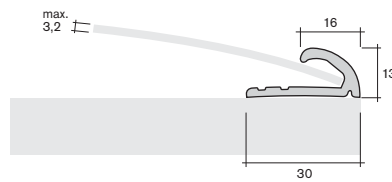

PS

I

II

20.8960

**Formtürprofil 10,2 x 6,4
mit Schenkel**
*shaped door profile 10,2 x 6,4
with blade*

PS

I

II

14.9600

Formtürprofil 10,2 x 16
shaped door profile 10,2 x 16

PS

max.
3,2

Formtürprofile

shaped door profiles

Art.-Nr.
art.-no. Material
material

14.9840 **Formtürprofil 13 x 16**
shaped door profile 13 x 16
PS

15.8480 **Formtürprofil 17 x 31,5**
shaped door profile 17 x 31,5
PS

15.8640 **Formtürprofil 11 x 33**
shaped door profile 11 x 33
PS

14.2900 **Formtürprofil 12,5 x 14**
shaped door profile 12,5 x 14
PS