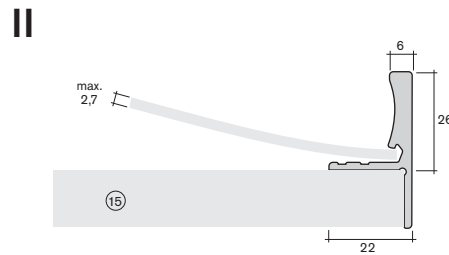

Formtürprofile

shaped door profiles

Art.-Nr.
art.-no.   Material
material

20.9080

Griffleiste Rundbogen 26 x 6
mit Schenkel
handle bar round arch 26 x 6
with blade
PS