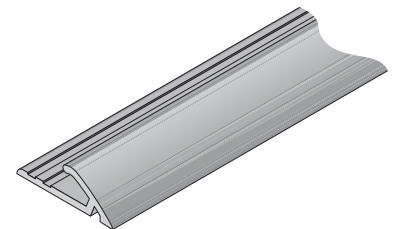

20.9440

NEU

Formtürprofil 8 x 6,4
mit Schenkel
shaped door profile 8 x 6.4
with blade
PS

Formtürprofile

shaped door profiles

Art.-Nr. Material
art.-no. material

20.8860

**Formtürprofil 10 x 6
mit Schenkel**
*shaped door profile 10 x 6
with blade*

PS

I

II

20.8960

**Formtürprofil 10,2 x 6,4
mit Schenkel**
*shaped door profile 10,2 x 6,4
with blade*

PS

I

II

14.9600

Formtürprofil 10,2 x 16
shaped door profile 10,2 x 16

PS

max.
3,2

Formtürprofile

shaped door profiles

Art.-Nr.
art.-no. Material
material

14.9840 **Formtürprofil 13 x 16**
shaped door profile 13 x 16
PS