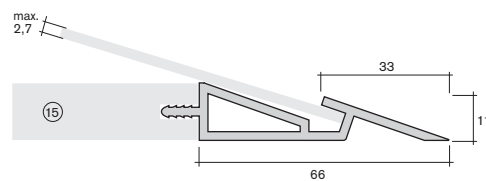

PS

I

II

20.8960

**Formtürprofil 10,2 x 6,4
mit Schenkel**
*shaped door profile 10,2 x 6,4
with blade*

PS

I

II

14.9600

Formtürprofil 10,2 x 16
shaped door profile 10,2 x 16

PS

max.
3,2

Formtürprofile

shaped door profiles

Art.-Nr.
art.-no. Material
material

14.9840 **Formtürprofil 13 x 16**
shaped door profile 13 x 16
PS

15.8480 **Formtürprofil 17 x 31,5**
shaped door profile 17 x 31,5
PS

15.8640 **Formtürprofil 11 x 33**
shaped door profile 11 x 33
PS

14.2900 **Formtürprofil 12,5 x 14**
shaped door profile 12,5 x 14
PS