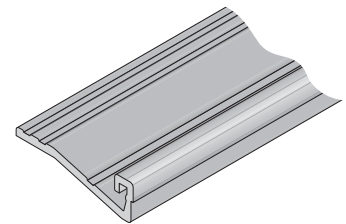

1.8 Formtürprofile

10/2018

Formtürprofile

shaped door profiles

Art.-Nr.
art.-no. Material
material

Anwendungsbeispiel
application example

Prinzipdarstellung Formtüranwendungen
description of principle shaped door application

Formtürprofile

shaped door profiles

Art.-Nr. Material
art.-no. material

20.8760

Formtürprofil 5 x 6
shaped door profile 5 x 6
PS

20.8840

Formtürprofil 5 x 6
zum Einlassen
shaped door profile 5 x 6
for countersink
PS

20.9440

NEU

Formtürprofil 8 x 6,4
mit Schenkel
shaped door profile 8 x 6.4
with blade
PS

Formtürprofile

shaped door profiles

Art.-Nr. Material
art.-no. material

20.8860

**Formtürprofil 10 x 6
mit Schenkel**
*shaped door profile 10 x 6
with blade*

PS

I

II

20.8960

**Formtürprofil 10,2 x 6,4
mit Schenkel**
*shaped door profile 10,2 x 6,4
with blade*

PS

I

II