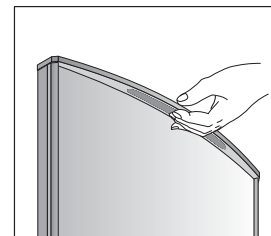

Formtürprofile -Zubehör- shaped door profiles -accessories-

Art.-Nr.
art.-no.   Material
material

Einbausituation Abdeckung 60.8840 + 60.8480
cover assembly installation 60.8840 + 60.8480

Maße Einlage:
Breite 296 mm
Höhe = Nennhöhe - 2,5 mm x Anzahl der Abdeckungen

Plattenmaße ohne Abdeckung:
bei Profil 20.8940 Türbreite 296 mm
bei Profil 20.8960 Türbreite 292 mm
Höhe = Nennhöhe - 3 mm x Anzahl der Abdeckungen

measurements layer:
width 296 mm
height = rated altitude - 2.5 mm x number of covers

plate measurements without cover:
profile 20.8940 door width 296 mm
profile 20.8960 door width 292 mm
height = rated altitude - 3 mm x number of covers