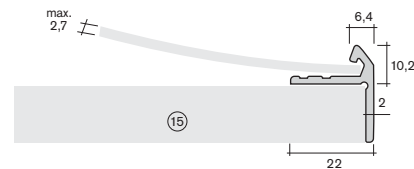

PS

I

II

20.8960

**Formtürprofil 10,2 x 6,4
mit Schenkel**
*shaped door profile 10,2 x 6,4
with blade*

PS

I

II