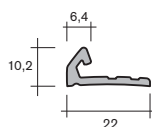

Bezeichnung/description

15.8920

Formtürprofil 30 x 6
shaped door profile 30 x 6
PS

NEU

20.8940

Formtürprofil 10,2 x 6,4
shaped door profile 10.2 x 6.4
PS

14.9510

Griffmuschelprofil 171 x 26,3
recessed handle profile 171 x 26.3
PS