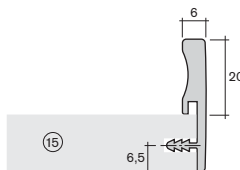

NEU

20.9100

Griffleiste 20 x 6
handle bar 20 x 6
PS