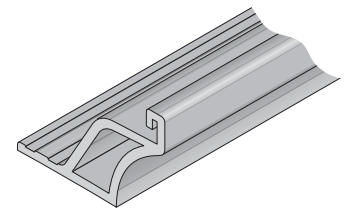

Formtürprofile

shaped door profiles

Art.-Nr.
art.-no. Material
material

20.9080

Griffleiste Rundbogen 26 x 6
mit Schenkel
handle bar round arch 26 x 6
with blade
PS

15.8580

Griffleiste Rundbogen 31,5 x 6
handle bar round arch 31,5 x 6
PS

15.8680

Formtürprofil 65 x 68
mit Schenkel
shaped door profile 65 x 68
with blade
PS

Formtürprofile

shaped door profiles

Art.-Nr. Material
art.-no. material

15.8800

NEU

Griffleiste Formtür 23,6 x 6,4
handle bar shaped door 23.6 x 6.4

PS

Wahlweise auch mit
Stahleinlage lieferbar!
Available alternatively with
steel interfacing!

15.8820

NEU

Griffleiste Formtür 45 x 6
handle bar shaped door 45 x 6

PS

Formtürprofile

shaped door profiles