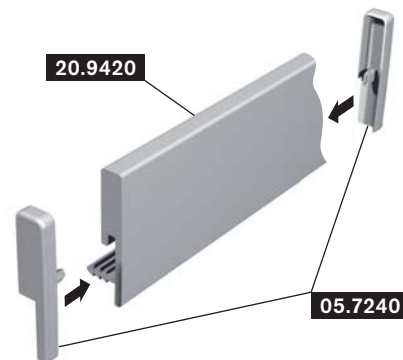

Griffleiste 20 x 6
handle bar 20 x 6
PS

20.9420

Griffleiste 20 x 6
handle bar 20 x 6
PS

05.7240

Endkappenset
end cap set
ABS/PS

NEU

20.9260

Griffleiste 32 x 20
handle bar 32 x 20
PS

Maße Einlage:
Breite 296 mm
Höhe = Nennhöhe - 2,5 mm x Anzahl der Abdeckungen

Plattenmaße ohne Abdeckung:
bei Profil 20.8940 Türbreite 296 mm
bei Profil 20.8960 Türbreite 292 mm
Höhe = Nennhöhe - 3 mm x Anzahl der Abdeckungen