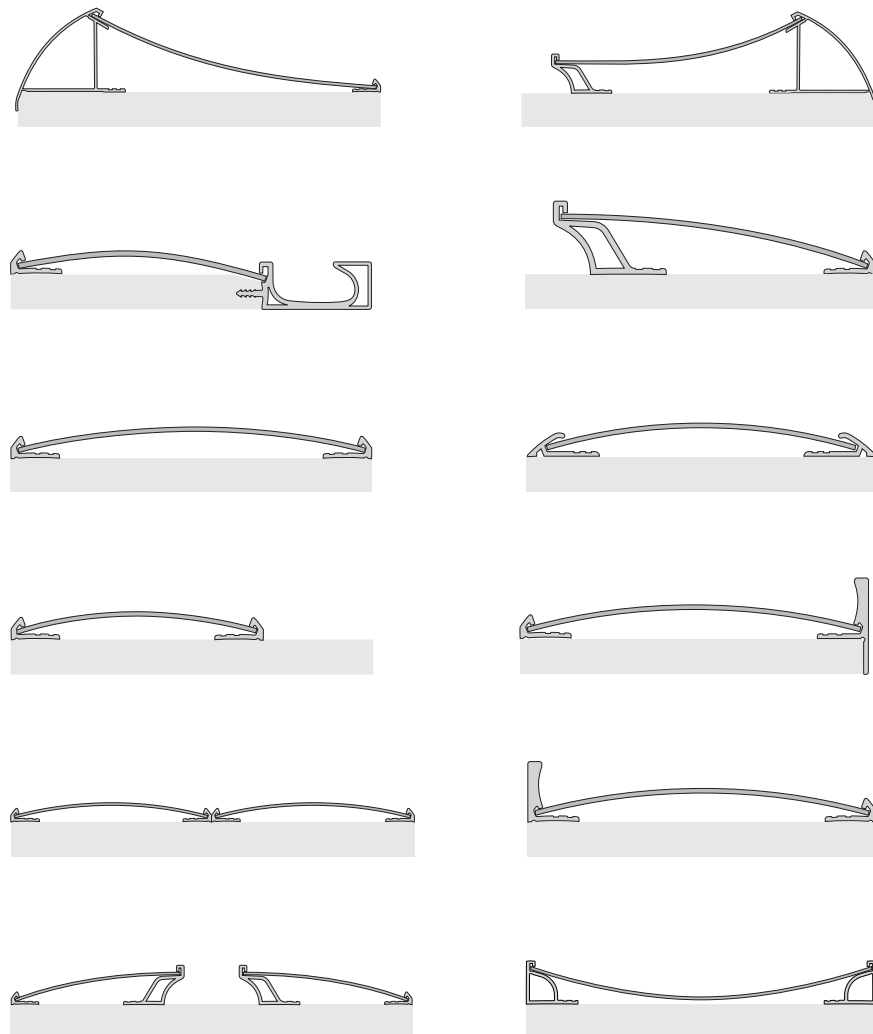

1.8 Formtürprofile

10/2018

Formtürprofile

shaped door profiles

Art.-Nr.
art.-no. Material
material

Anwendungsbeispiel
application example

Prinzipdarstellung Formtüranwendungen
description of principle shaped door application