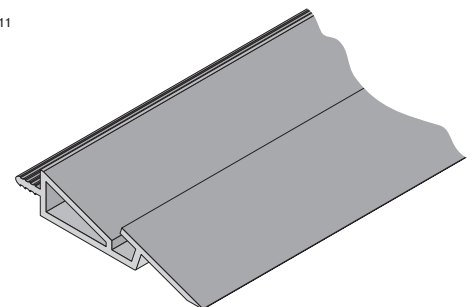

14.9600

Formtürprofil 10,2 x 16
shaped door profile 10,2 x 16

PS

max.
3,2

Formtürprofile

shaped door profiles

Art.-Nr.
art.-no. Material
material

14.9840 **Formtürprofil 13 x 16**
shaped door profile 13 x 16
PS

15.8480 **Formtürprofil 17 x 31,5**
shaped door profile 17 x 31,5
PS

15.8640 **Formtürprofil 11 x 33**
shaped door profile 11 x 33
PS

14.2900 **Formtürprofil 12,5 x 14**
shaped door profile 12,5 x 14
PS