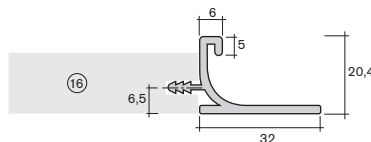

NEU

20.9260

Griffleiste 32 x 20
handle bar 32 x 20
PS