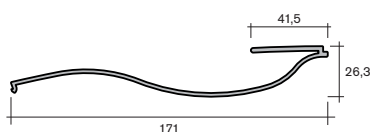

Bezeichnung/description

15.8920

Formtürprofil 30 x 6
shaped door profile 30 x 6
PS

NEU

20.8940

Formtürprofil 10,2 x 6,4
shaped door profile 10.2 x 6.4
PS

14.9510

Griffmuschelprofil 171 x 26,3
recessed handle profile 171 x 26.3
PS

NEU

05.6860

Muschelkappe rechts
recessed cap right

PS

05.6870

Muschelkappe links
recessed cap left

PS

NEU