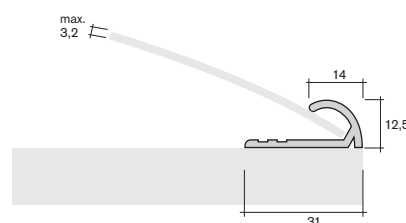

PS

I

II

20.8960

**Formtürprofil 10,2 x 6,4
mit Schenkel**
*shaped door profile 10,2 x 6,4
with blade*

PS

I

II

14.9600

Formtürprofil 10,2 x 16
shaped door profile 10,2 x 16

PS

max.
3,2

Formtürprofile

shaped door profiles

Art.-Nr.
art.-no. Material
material

14.9840 **Formtürprofil 13 x 16**
shaped door profile 13 x 16
PS

15.8480 **Formtürprofil 17 x 31,5**
shaped door profile 17 x 31,5
PS

15.8640 **Formtürprofil 11 x 33**
shaped door profile 11 x 33
PS

14.2900 **Formtürprofil 12,5 x 14**
shaped door profile 12,5 x 14
PS