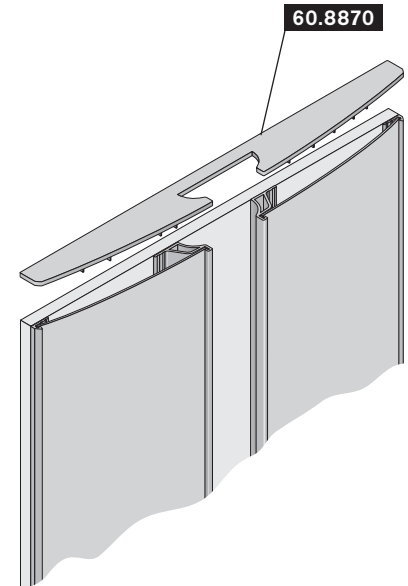

60.8840

60.8480

60.8840

Abdeckung 298 x 51 x 4,5
cover 298 x 51 x 4.5

PS

60.8480

Abdeckung 298 x 58 x 4,5
mit Griffkante
cover 298 x 58 x 4.5
with handle edge

PS

Formtürprofile -Zubehör- shaped door profiles -accessories-

Art.-Nr. Material
art.-no. material

Einbausituation Abdeckung 60.8870
cover assembly installation 60.8870

Maße Einlage:
Breite 210,5 mm
Höhe = Nennhöhe - 2,5 mm x Anzahl der Abdeckungen

Plattenmaße ohne Abdeckung:
bei Profil 20.8940 Türbreite 494 mm
bei Profil 20.8960 Türbreite 490 mm
Höhe = Nennhöhe - 3 mm x Anzahl der Abdeckungen

measurements layer:
width 210.5 mm
height = rated altitude - 2.5 mm x number of covers

plate measurements without cover:
profile 20.8940 door width 494 mm
profile 20.8960 door width 490 mm
height = rated altitude - 3 mm x number of covers

60.8870

Abdeckung 496 x 48 x 4,5
cover 496 x 48 x 4.5