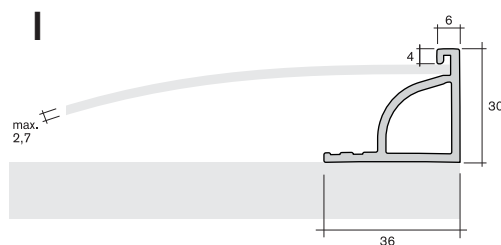

15.8920

NEU

Formtürprofil 30 x 6
shaped door profile 30 x 6
PS