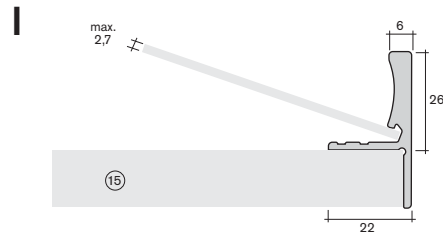

Formtürprofile

shaped door profiles

Art.-Nr.
art.-no.   Material
material

20.9080

Griffleiste Rundbogen 26 x 6
mit Schenkel
handle bar round arch 26 x 6
with blade
PS