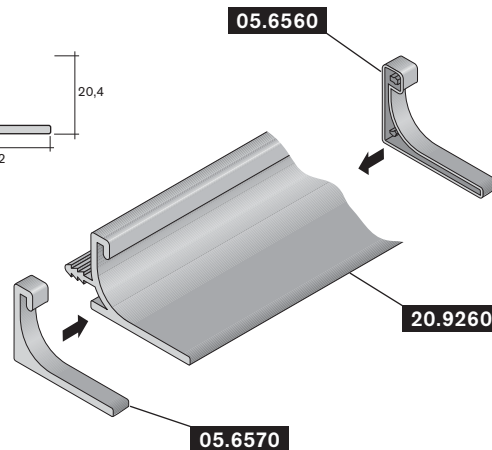

NEU

20.9260

Griffleiste 32 x 20
handle bar 32 x 20
PS

05.6560

Endkappe rechts
right end cap
ABS/PS

05.6570

Endkappe links
left end cap
ABS/PS