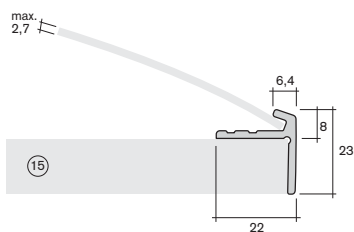

Art.-Nr. Material
 art.-no. material

Bettecke
edge of bed

Bezeichnung/description

20.9440 Formtürprofil 8 x 6,4
shaped door profile 8 x 6.4
 PS

NEU

60.9360 Bettecke
edge of bed
 PS

NEU

Einbauskizze
installation sketch