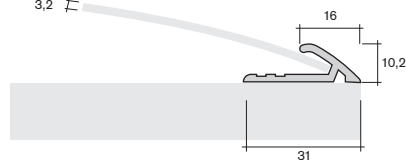

14.9600

Formtürprofil 10,2 x 16
shaped door profile 10,2 x 16

PS

max.
3,2