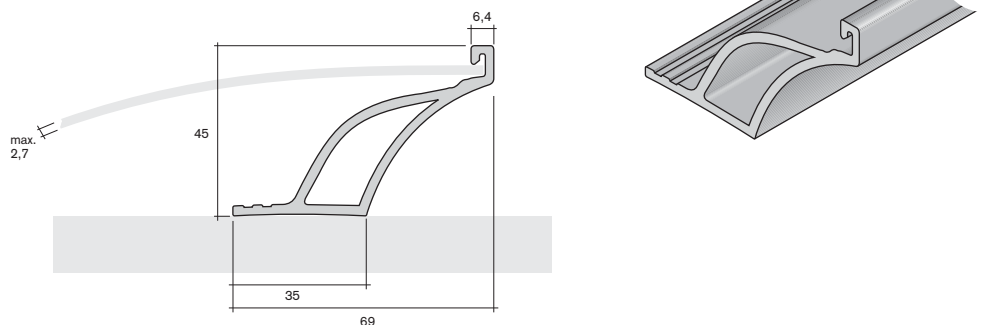

PS

Wahlweise auch mit
Stahleinlage lieferbar!
Available alternatively with
steel interfacing!

15.8820

NEU

Griffleiste Formtür 45 x 6
handle bar shaped door 45 x 6

PS

Formtürprofile

shaped door profiles