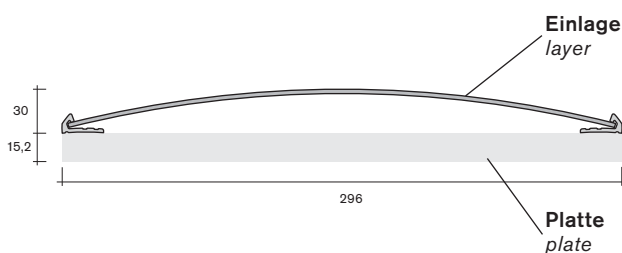

05.6560

Endkappe rechts
right end cap
ABS/PS

05.6570

Endkappe links
left end cap
ABS/PS

Formtürprofile -Zubehör- shaped door profiles -accessories-

Art.-Nr.
art.-no. Material
material

Einbausituation Abdeckung 60.8840 + 60.8480
cover assembly installation 60.8840 + 60.8480

Maße Einlage:
Breite 296 mm
Höhe = Nennhöhe - 2,5 mm x Anzahl der Abdeckungen

Plattenmaße ohne Abdeckung:
bei Profil 20.8940 Türbreite 296 mm
bei Profil 20.8960 Türbreite 292 mm
Höhe = Nennhöhe - 3 mm x Anzahl der Abdeckungen

measurements layer:
width 296 mm
height = rated altitude - 2.5 mm x number of covers

plate measurements without cover:
profile 20.8940 door width 296 mm
profile 20.8960 door width 292 mm
height = rated altitude - 3 mm x number of covers

60.8840

60.8480

60.8840

Abdeckung 298 x 51 x 4,5
cover 298 x 51 x 4.5

PS

60.8480

Abdeckung 298 x 58 x 4,5
mit Griffkante
cover 298 x 58 x 4.5
with handle edge

PS