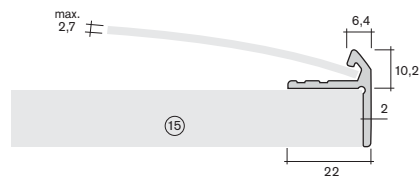

PS

I

II

20.8960

**Formtürprofil 10,2 x 6,4
mit Schenkel**
*shaped door profile 10,2 x 6,4
with blade*

PS

I

II