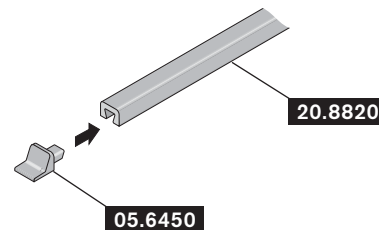

Formtürprofile -Zubehör- shaped door profiles -accessories-

Art.-Nr.
art.-no. Material
material

20.8820

Zierprofil 6 x 4
ornamental profile 6 x 4
PS

05.6450

Kappe für Zierprofil 20.8820
cap for ornamental profile 20.8820
PS