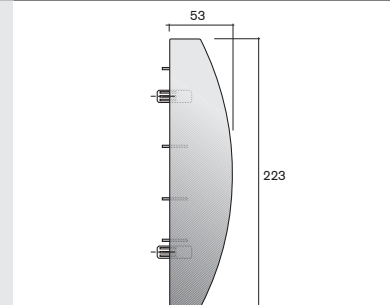

Art.-Nr. Material
 art.-no. material

Bettecke
edge of bed

Bezeichnung/description

20.9440 Formtürprofil 8 x 6,4
shaped door profile 8 x 6.4
 PS

NEU

60.9360 Bettecke
edge of bed
 PS

NEU

Einbauskizze
installation sketch

60.8840

60.8480

60.8840

Abdeckung 298 x 51 x 4,5
cover 298 x 51 x 4.5

PS

60.8480

Abdeckung 298 x 58 x 4,5
mit Griffkante
cover 298 x 58 x 4.5
with handle edge

PS

plate measurements without cover:
profile 20.8940 door width 494 mm
profile 20.8960 door width 490 mm
height = rated altitude - 3 mm x number of covers

60.8870

Abdeckung 496 x 48 x 4,5
cover 496 x 48 x 4.5