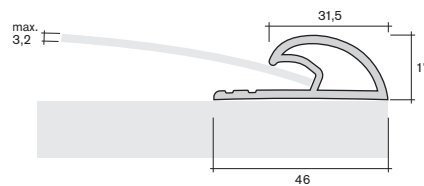

PS

I

II

20.8960

**Formtürprofil 10,2 x 6,4
mit Schenkel**
*shaped door profile 10,2 x 6,4
with blade*

PS

I

II

14.9600

Formtürprofil 10,2 x 16
shaped door profile 10,2 x 16

PS

max.
3,2

Formtürprofile

shaped door profiles

Art.-Nr.
art.-no. Material
material

14.9840 **Formtürprofil 13 x 16**
shaped door profile 13 x 16
PS

15.8480 **Formtürprofil 17 x 31,5**
shaped door profile 17 x 31,5
PS

15.8640 **Formtürprofil 11 x 33**
shaped door profile 11 x 33
PS

14.2900 **Formtürprofil 12,5 x 14**
shaped door profile 12,5 x 14
PS