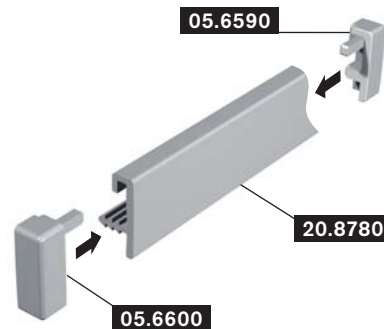

20.8780

Kantenprofil 20 x 6
edge profile 20 x 6
PS

05.6600

Endkappe rechts
right end cap
ABS/PS

05.6590

Endkappe links
left end cap
ABS/PS

NEU

20.9100