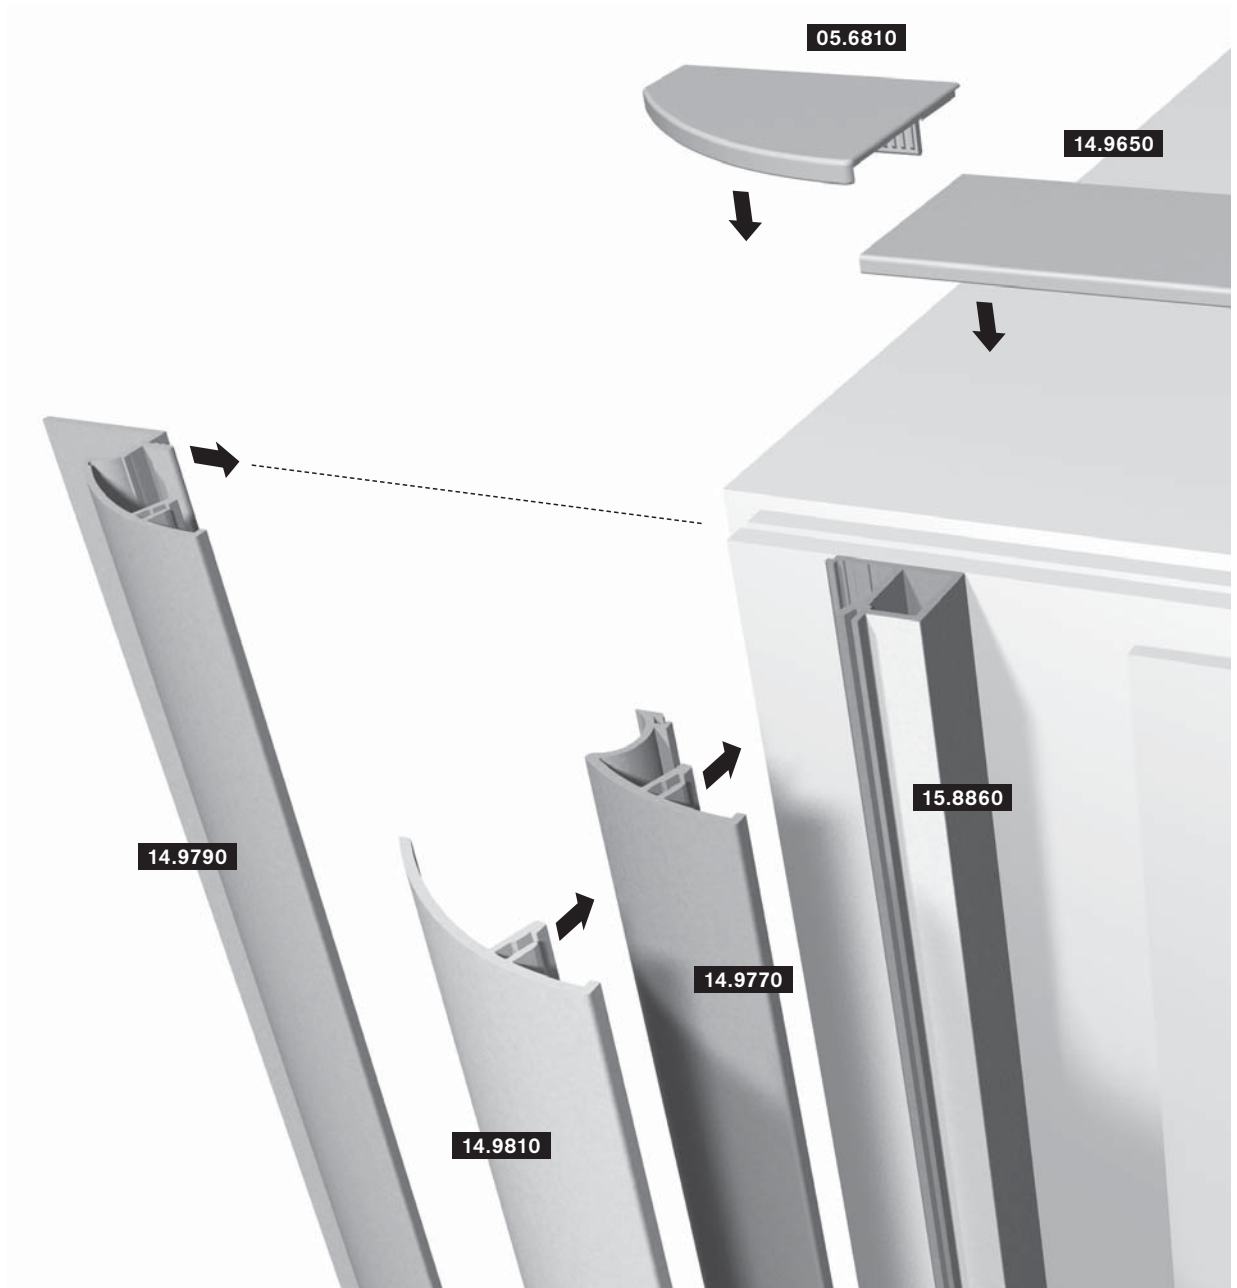

05.6840

Endkappe rechts
end cap right

PS

05.6850

Endkappe links
end cap left

PS

NEU

Formtürprofile »System 22« shaped door profiles »system 22«

Art.-Nr.
art.-no.

Material
material

Einbaumöglichkeiten possibilities of installation

Formtürprofile »System 22«

shaped door profiles »system 22«

Art.-Nr. Material
art.-no. material

		Bezeichnung/description	
15.8860	<p>Unterprofil für 4 mm Platten 32,3 x 25,3 <i>bottom support for 4 mm plates</i> 32.3 x 25.3 PS</p> <p>NEU</p>		
14.9810	<p>Oberprofil 60 x 31 <i>upper profile 60 x 31</i> PS</p> <p>NEU</p>		
14.9770	<p>Oberprofil mit Griffmulde 40 x 31 <i>upper profile with handle bar</i> 40 x 31 PS</p> <p>NEU</p>		
14.9790	<p>Oberprofil mit Griffmulde 85 x 46 <i>upper profile with handle bar</i> 85 x 46 PS</p> <p>NEU</p>		
14.9650	<p>Abdeckprofil 45,5 x 3,5 <i>covering profile</i> 45.5 x 3.5 PS</p> <p>NEU</p>		
05.6810	<p>Endkappe links <i>end cap left</i> PS</p> <p>NEU</p>		
05.6820	<p>Endkappe rechts <i>end cap right</i> PS</p> <p>NEU</p>		