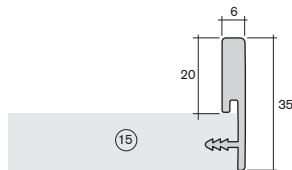

20.9420

Griffleiste 20 x 6
handle bar 20 x 6
PS