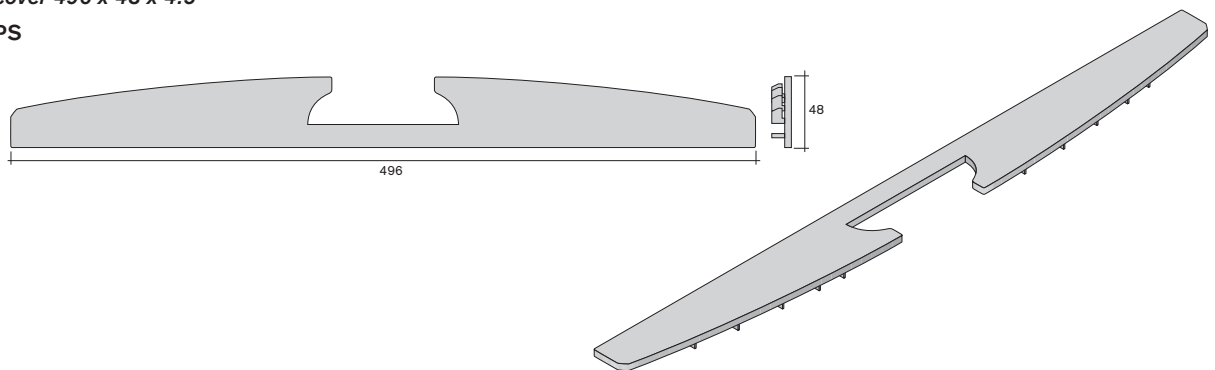

60.8870

Abdeckung 496 x 48 x 4,5
cover 496 x 48 x 4.5

PS