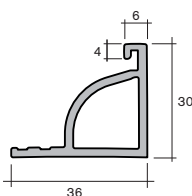

plate measurements without cover:
profile 20.8940 door width 494 mm
profile 20.8960 door width 490 mm
height = rated altitude - 3 mm x number of covers

60.8870

Abdeckung 496 x 48 x 4,5
cover 496 x 48 x 4.5

PS

Formtürprofile

shaped door profiles

Art.-Nr. Material
art.-no. material

20.8940

Formtürprofil 10,2 x 6,4
shaped door profile 10,2 x 6,4
PS

15.8840

NEU

Formtürprofil 31,2 x 6
shaped door profile 31,2 x 6
PS

15.8920

NEU

Formtürprofil 30 x 6
shaped door profile 30 x 6
PS

Formtürprofile

shaped door profiles

Art.-Nr.
art.-no. Material
material

Anwendungsbeispiel
Formtür mit
Griffmuschelprofil 14.9510
application example
shape door with
recessed handle profile 14.9510

Bezeichnung/description

15.8920

Formtürprofil 30 x 6
shaped door profile 30 x 6
PS

NEU

20.8940

Formtürprofil 10,2 x 6,4
shaped door profile 10.2 x 6.4
PS

14.9510

Griffmuschelprofil 171 x 26,3
recessed handle profile 171 x 26.3
PS