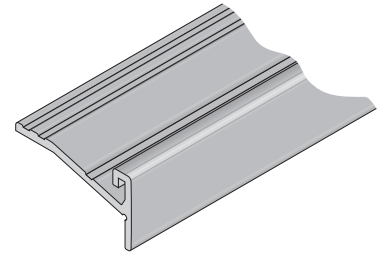

1.8 Formtürprofile

10/2018

Formtürprofile

shaped door profiles

Art.-Nr.
art.-no. Material
material

Anwendungsbeispiel
application example

Prinzipdarstellung Formtüranwendungen
description of principle shaped door application

Formtürprofile

shaped door profiles

Art.-Nr. Material
art.-no. material

20.8760

Formtürprofil 5 x 6
shaped door profile 5 x 6
PS

20.8840

Formtürprofil 5 x 6
zum Einlassen
shaped door profile 5 x 6
for countersink
PS