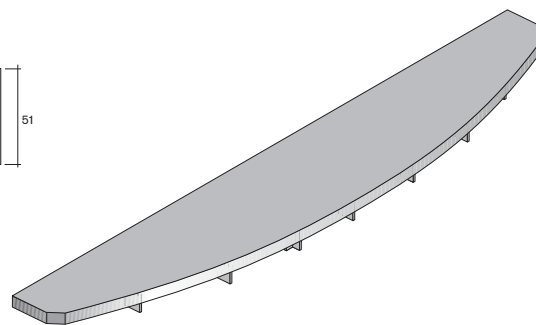

Maße Einlage:
Breite 296 mm
Höhe = Nennhöhe - 2,5 mm x Anzahl der Abdeckungen

Plattenmaße ohne Abdeckung:
bei Profil 20.8940 Türbreite 296 mm
bei Profil 20.8960 Türbreite 292 mm
Höhe = Nennhöhe - 3 mm x Anzahl der Abdeckungen

measurements layer:
width 296 mm
height = rated altitude - 2.5 mm x number of covers

plate measurements without cover:
profile 20.8940 door width 296 mm
profile 20.8960 door width 292 mm
height = rated altitude - 3 mm x number of covers

60.8840

60.8480

60.8840

Abdeckung 298 x 51 x 4,5
cover 298 x 51 x 4.5

PS

60.8480

Abdeckung 298 x 58 x 4,5
mit Griffkante
cover 298 x 58 x 4.5
with handle edge

PS