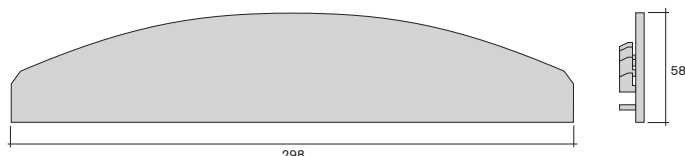

Maße Einlage:
Breite 296 mm
Höhe = Nennhöhe - 2,5 mm x Anzahl der Abdeckungen

Plattenmaße ohne Abdeckung:
bei Profil 20.8940 Türbreite 296 mm
bei Profil 20.8960 Türbreite 292 mm
Höhe = Nennhöhe - 3 mm x Anzahl der Abdeckungen

measurements layer:
width 296 mm
height = rated altitude - 2.5 mm x number of covers

plate measurements without cover:
profile 20.8940 door width 296 mm
profile 20.8960 door width 292 mm
height = rated altitude - 3 mm x number of covers

60.8840

60.8480

60.8840

Abdeckung 298 x 51 x 4,5
cover 298 x 51 x 4.5

PS

60.8480

Abdeckung 298 x 58 x 4,5
mit Griffkante
cover 298 x 58 x 4.5
with handle edge

PS

Formtürprofile -Zubehör- shaped door profiles -accessories-

Art.-Nr. Material
art.-no. material

Einbausituation Abdeckung 60.8870
cover assembly installation 60.8870

Maße Einlage:
Breite 210,5 mm
Höhe = Nennhöhe - 2,5 mm x Anzahl der Abdeckungen