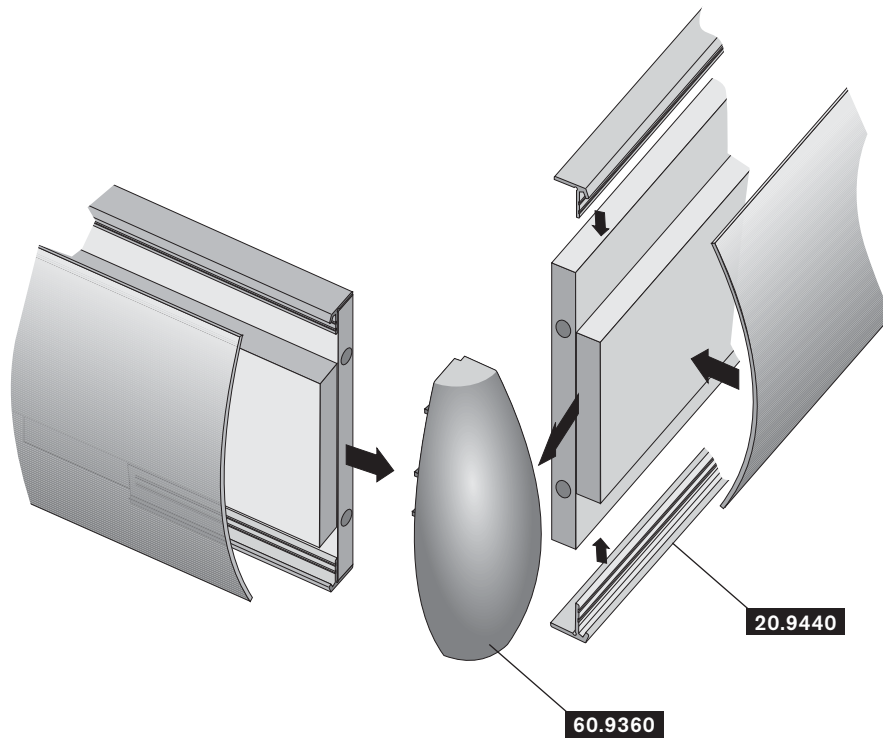

PS

Wahlweise auch mit
Stahleinlage lieferbar!
Available alternatively with
steel interfacing!

15.8820

NEU

Griffleiste Formtür 45 x 6
handle bar shaped door 45 x 6

PS

Formtürprofile

shaped door profiles

Art.-Nr. Material
 art.-no. material

Bettecke
edge of bed

Bezeichnung/description

20.9440 Formtürprofil 8 x 6,4
shaped door profile 8 x 6.4
 PS

NEU

60.9360 Bettecke
edge of bed
 PS

NEU

Einbauskizze
installation sketch