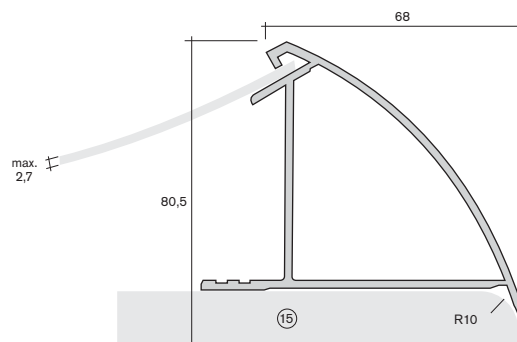

15.8680

Formtürprofil 65 x 68
mit Schenkel
shaped door profile 65 x 68
with blade
PS