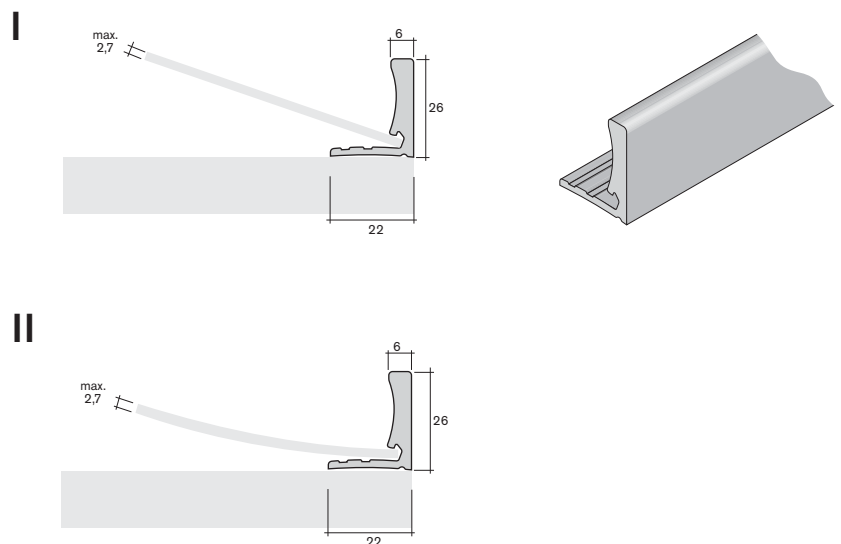

20.9120   **Griffleiste Rundbogen 26 x 6**
handle bar round arch 26 x 6
PS