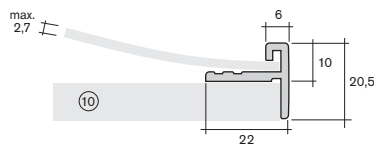

20.9440

NEU

Formtürprofil 8 x 6,4
mit Schenkel
shaped door profile 8 x 6.4
with blade
PS

Formtürprofile

shaped door profiles

Art.-Nr. Material
art.-no. material

20.8860

**Formtürprofil 10 x 6
mit Schenkel**
*shaped door profile 10 x 6
with blade*

PS

I

II

20.8960

**Formtürprofil 10,2 x 6,4
mit Schenkel**
*shaped door profile 10,2 x 6,4
with blade*

PS

I

II