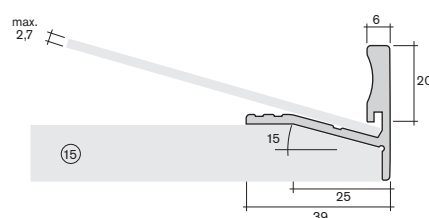

20.9140   **Griffleiste Rundbogen 20 x 6**
handle bar round arch 20 x 6
PS