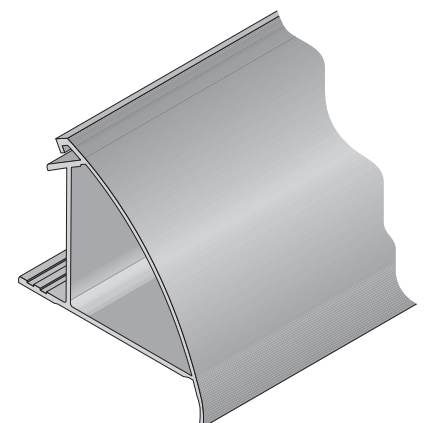

Formtürprofile

shaped door profiles

Art.-Nr.
art.-no. Material
material

20.9080

Griffleiste Rundbogen 26 x 6
mit Schenkel
handle bar round arch 26 x 6
with blade
PS

15.8580

Griffleiste Rundbogen 31,5 x 6
handle bar round arch 31,5 x 6
PS

15.8680

Formtürprofil 65 x 68
mit Schenkel
shaped door profile 65 x 68
with blade
PS

Formtürprofile

shaped door profiles

Art.-Nr. Material
art.-no. material

15.8800

NEU

Griffleiste Formtür 23,6 x 6,4
handle bar shaped door 23.6 x 6.4