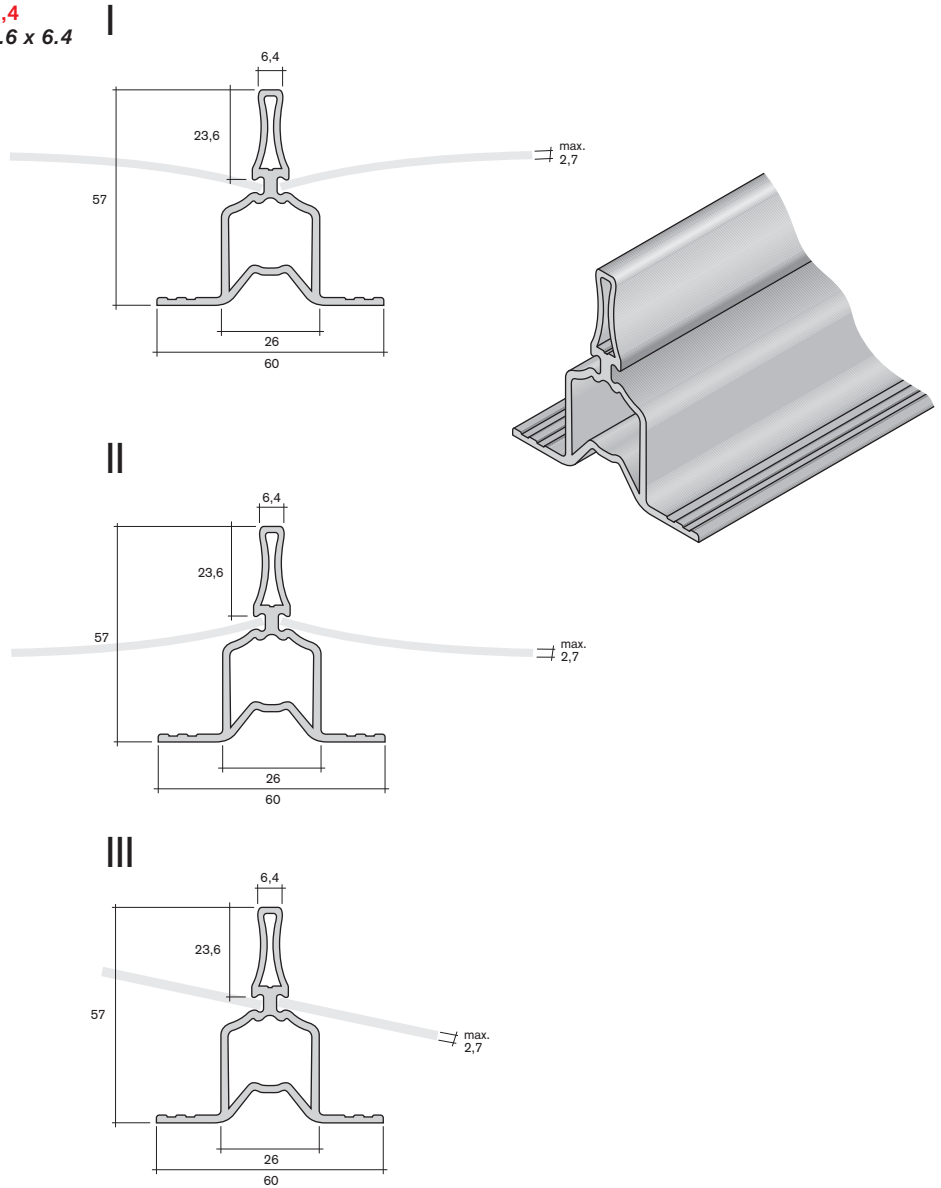

Formtürprofile

shaped door profiles

Art.-Nr. Material
art.-no. material

15.8800

NEU

Griffleiste Formtür 23,6 x 6,4
handle bar shaped door 23.6 x 6.4

PS

Wahlweise auch mit
Stahleinlage lieferbar!
Available alternatively with
steel interfacing!

15.8820

NEU

Griffleiste Formtür 45 x 6
handle bar shaped door 45 x 6

PS