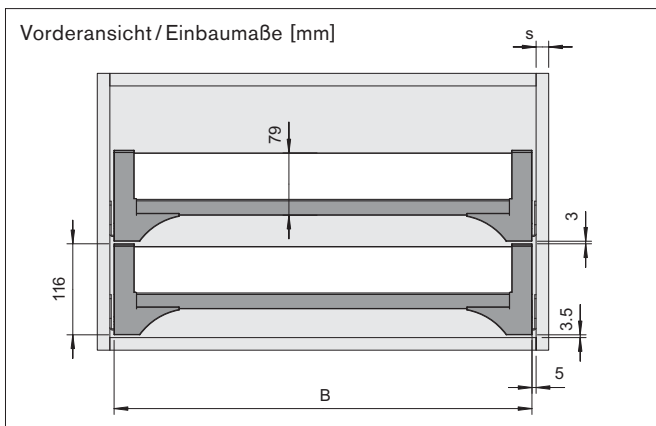

project

Innenauszug *choice-h*

variabel ohne Grenzen

Innenauszug choice-h

internal drawer choice-h

project

Übersicht / overview

Innenauszug choice-h internal drawer choice-h

Übersicht / overview

Innenauszug choice-h

internal drawer choice-h

Übersicht / overview

Typentabelle / Maße in [mm]

Korpusbreite / s = 16 mm	300	325	350	400	450	500	600	variabel
Auszugsbreite / Einbaumaß B	258	283	308	358	408	458	558	n.n
lichte Innenauszugsbreite	243	268	293	343	393	443	543	n.n
1 x Distanzleiste / s = 25 mm								
Auszugsbreite / Einbaumaß B	233	258	283	333	383	433	533	n.n
lichte Innenauszugsbreite	218	243	268	318	368	418	518	n.n

Korpusbreite / s = 19 mm	300	325	350	400	450	500	600	variabel
Auszugsbreite / Einbaumaß B	252	277	302	352	402	452	552	n.n
lichte Innenauszugsbreite	237	262	287	337	387	437	537	n.n
1 x Distanzleiste / s = 25 mm								
Auszugsbreite / Einbaumaß B	227	252	277	327	377	427	527	n.n
lichte Innenauszugsbreite	212	237	262	312	362	412	512	n.n

Glasmaße (s = 4 mm):

L₁ = Auszugsbreite B - 34 mm

L₂ = Auszugstiefe T - 34 mm

Farbvarianten

alu / Farb-Nr. 04400

weiß / Farb-Nr. 04401

Benötigte Informationen zur Bestellung /Anfrage

1. Artikelnummer der Auszugstiefe T