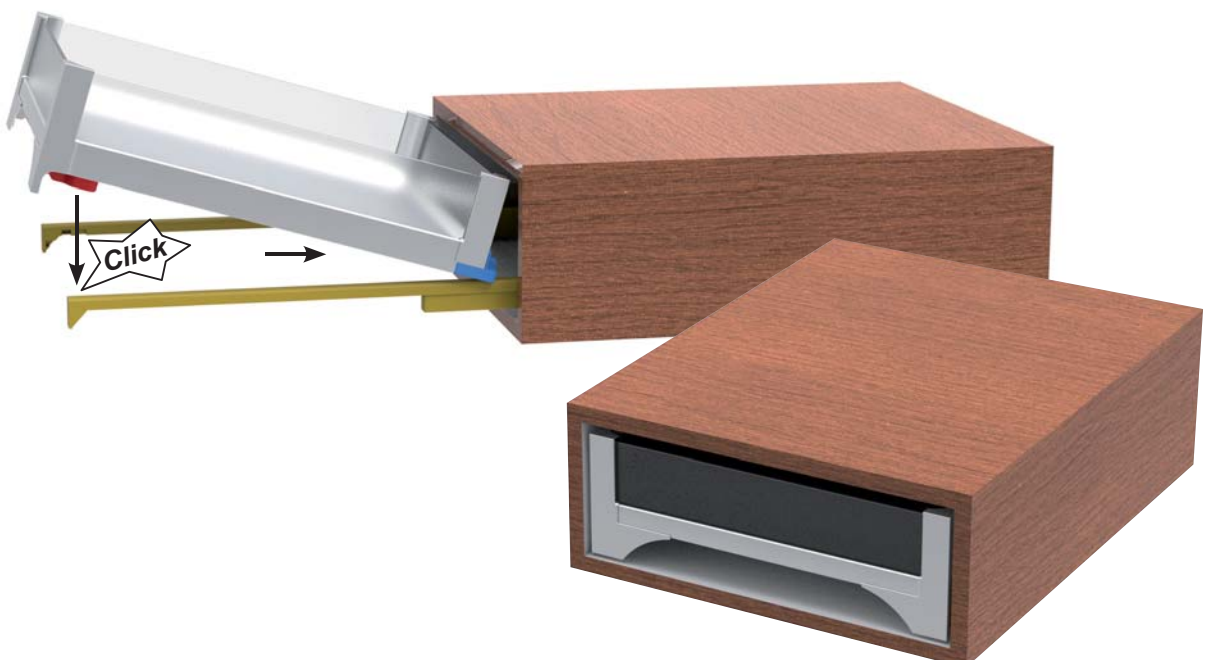

2. Farbnummer

3. Maß der Auszugsbreite B

z.B. Auszugstiefe 250 mm komplett montiert / Farbe alu /

Auszugsbreite 258 mm = **40.61000.04400 B 258**

↓ ↓ ↓
Artikel-Nr. Farb-Nr. Auszugsbreite

Innenauszug choice-h internal drawer choice-h

Montage / assembly

Innenauszug choice-h

internal drawer choice-h

Übersicht / *overview*