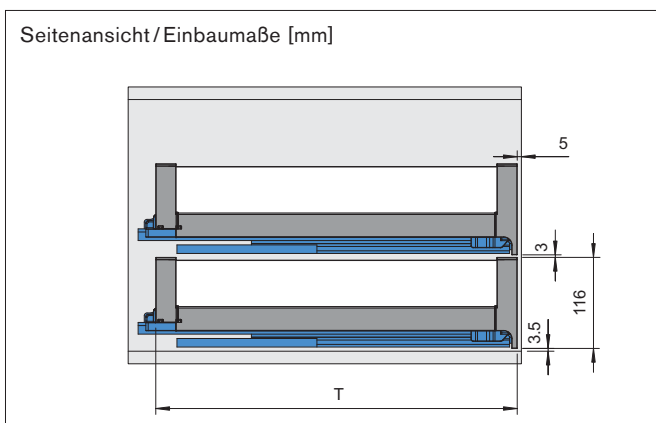

project

Innenauszug *choice-h*

variabel ohne Grenzen

Innenauszug choice-h

internal drawer choice-h

project

Übersicht / overview

Innenauszug choice-h internal drawer choice-h

Übersicht / overview

Innenauszug choice-h

internal drawer choice-h

Übersicht / overview

Typentabelle / Maße in [mm]

Korpusbreite / s = 16 mm	300	325	350	400	450	500	600	variabel
Auszugsbreite / Einbaumaß B	258	283	308	358	408	458	558	n.n
lichte Innenauszugsbreite	243	268	293	343	393	443	543	n.n
1 x Distanzleiste / s = 25 mm								
Auszugsbreite / Einbaumaß B	233	258	283	333	383	433	533	n.n
lichte Innenauszugsbreite	218	243	268	318	368	418	518	n.n

Korpusbreite / s = 19 mm	300	325	350	400	450	500	600	variabel
Auszugsbreite / Einbaumaß B	252	277	302	352	402	452	552	n.n
lichte Innenauszugsbreite	237	262	287	337	387	437	537	n.n
1 x Distanzleiste / s = 25 mm								
Auszugsbreite / Einbaumaß B	227	252	277	327	377	427	527	n.n
lichte Innenauszugsbreite	212	237	262	312	362	412	512	n.n

Glasmaße (s = 4 mm):

L₁ = Auszugsbreite B - 34 mm

L₂ = Auszugstiefe T - 34 mm

Farbvarianten

alu / Farb-Nr. 04400

weiß / Farb-Nr. 04401

Benötigte Informationen zur Bestellung /Anfrage

1. Artikelnummer der Auszugstiefe T