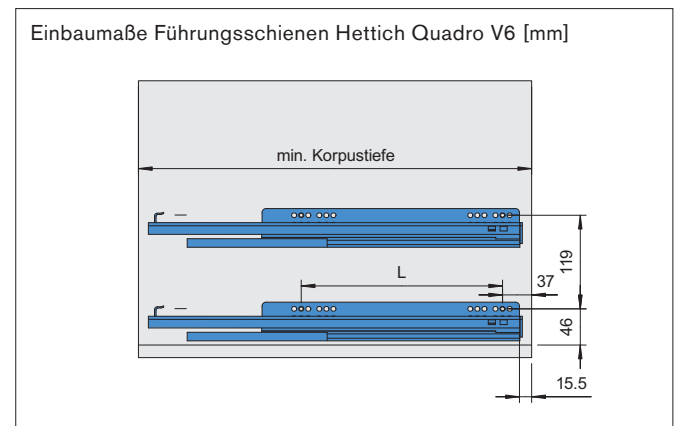

project

Innenauszug *choice-h*

variabel ohne Grenzen

Innenauszug choice-h

internal drawer choice-h

project

Übersicht / overview

Innenauszug choice-h internal drawer choice-h

Übersicht / overview

Innenauszug choice-h

internal drawer choice-h

Übersicht / overview

Typentabelle / Maße in [mm]

Korpusbreite / s = 16 mm	300	325	350	400	450	500	600	variabel
Auszugsbreite / Einbaumaß B	258	283	308	358	408	458	558	n.n
lichte Innenauszugsbreite	243	268	293	343	393	443	543	n.n
1 x Distanzleiste / s = 25 mm								
Auszugsbreite / Einbaumaß B	233	258	283	333	383	433	533	n.n
lichte Innenauszugsbreite	218	243	268	318	368	418	518	n.n

Korpusbreite / s = 19 mm	300	325	350	400	450	500	600	variabel
Auszugsbreite / Einbaumaß B	252	277	302	352	402	452	552	n.n
lichte Innenauszugsbreite	237	262	287	337	387	437	537	n.n
1 x Distanzleiste / s = 25 mm								
Auszugsbreite / Einbaumaß B	227	252	277	327	377	427	527	n.n
lichte Innenauszugsbreite	212	237	262	312	362	412	512	n.n

Glasmaße (s = 4 mm):

L₁ = Auszugsbreite B - 34 mm

L₂ = Auszugstiefe T - 34 mm

Farbvarianten

alu / Farb-Nr. 04400

weiß / Farb-Nr. 04401

Benötigte Informationen zur Bestellung /Anfrage

1. Artikelnummer der Auszugstiefe T