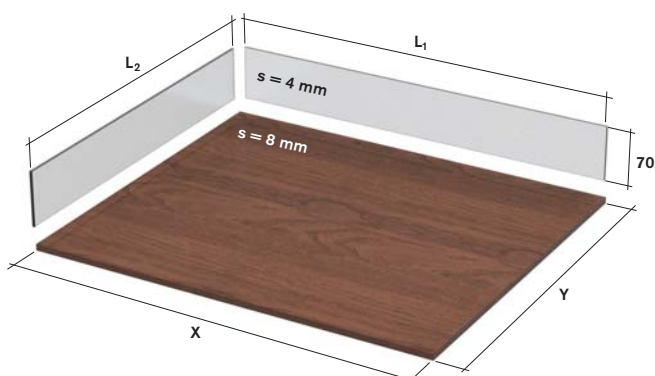

Auszugstiefe / Einbaumaß T	250	340	410	460	510
Artikelnummer	95.61000	95.62000	95.63000	95.64000	95.65000

Berechnung Boden und Glasseiten

Bodenmaße (s = 8 mm):

X = Auszugsbreite B - 23 mm

Y = Auszugstiefe T - 23 mm

Glasmaße (s = 4 mm):

L₁ = Auszugsbreite B - 34 mm

L₂ = Auszugstiefe T - 34 mm

Farbvarianten

alu / Farb-Nr. 04400

weiß / Farb-Nr. 04401

Benötigte Informationen zur Bestellung /Anfrage

1. Artikelnummer der Auszugstiefe T