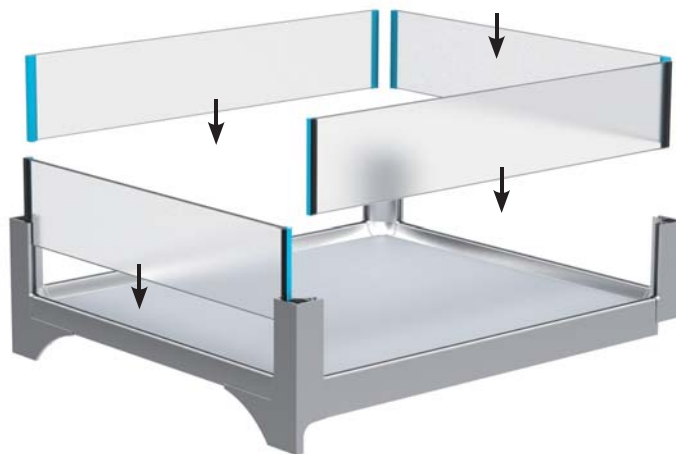

Glasmaße (s = 4 mm):

L₁ = Auszugsbreite B - 34 mm

L₂ = Auszugstiefe T - 34 mm

Farbvarianten

alu / Farb-Nr. 04400

weiß / Farb-Nr. 04401

Benötigte Informationen zur Bestellung /Anfrage

1. Artikelnummer der Auszugstiefe T

2. Farbnummer

3. Maß der Auszugsbreite B

z.B. Auszugstiefe 250 mm komplett montiert / Farbe alu /

Auszugsbreite 258 mm = **40.61000.04400 B 258**

↓ ↓ ↓
Artikel-Nr. Farb-Nr. Auszugsbreite

Innenauszug choice-h internal drawer choice-h

Montage / assembly

Innenauszug choice-h

internal drawer choice-h

Übersicht / *overview*