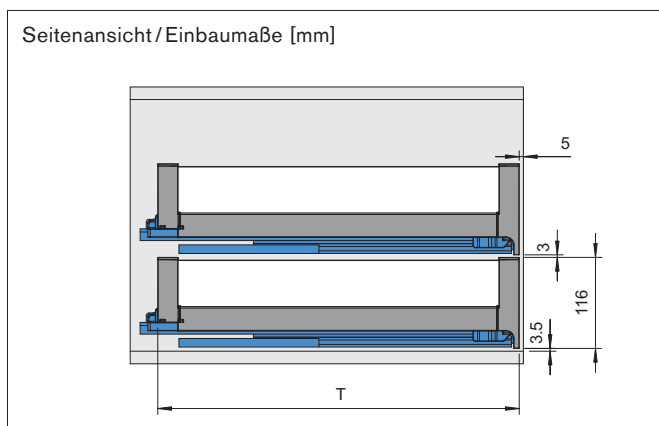

Innenauszug choice-h internal drawer choice-h

bersicht / overview

Innenauszug choice-h

internal drawer choice-h

Übersicht / overview

Typentabelle / Maße in [mm]

Korpusbreite / s = 16 mm	300	325	350	400	450	500	600	variabel
Auszugsbreite / Einbaumaß B	258	283	308	358	408	458	558	n.n
lichte Innenauszugsbreite	243	268	293	343	393	443	543	n.n
1 x Distanzleiste / s = 25 mm								
Auszugsbreite / Einbaumaß B	233	258	283	333	383	433	533	n.n
lichte Innenauszugsbreite	218	243	268	318	368	418	518	n.n

Korpusbreite / s = 19 mm	300	325	350	400	450	500	600	variabel
Auszugsbreite / Einbaumaß B	252	277	302	352	402	452	552	n.n
lichte Innenauszugsbreite	237	262	287	337	387	437	537	n.n
1 x Distanzleiste / s = 25 mm								
Auszugsbreite / Einbaumaß B	227	252	277	327	377	427	527	n.n
lichte Innenauszugsbreite	212	237	262	312	362	412	512	n.n

Auszugsschiene Hettich Quadro V6 SFD2 / EB12,5 Vollauszug	260	350	420	470	520
min. lichte Korpustiefe	285,5	375,5	445,5	495,5	545,5
lichte Innenauszugstiefe	235	325	395	445	495

choice-h komplett montiert

mit Glasreling, Einlegeboden und Auszugsschienen

Auszugstiefe / Einbaumaß T	250	340	410	460	510
Artikelnummer	40.61000	40.62000	40.63000	40.64000	40.65000

choice-h Setverpackung

ohne Glasreling, Einlegeboden und Auszugsschienen

Auszugstiefe / Einbaumaß T	250	340	410	460	510
Artikelnummer	95.61000	95.62000	95.63000	95.64000	95.65000

Berechnung Boden und Glasseiten

Bodenmaße (s = 8 mm):

X = Auszugsbreite B - 23 mm

Y = Auszugstiefe T - 23 mm

Glasmaße (s = 4 mm):

L₁ = Auszugsbreite B - 34 mm

L₂ = Auszugstiefe T - 34 mm