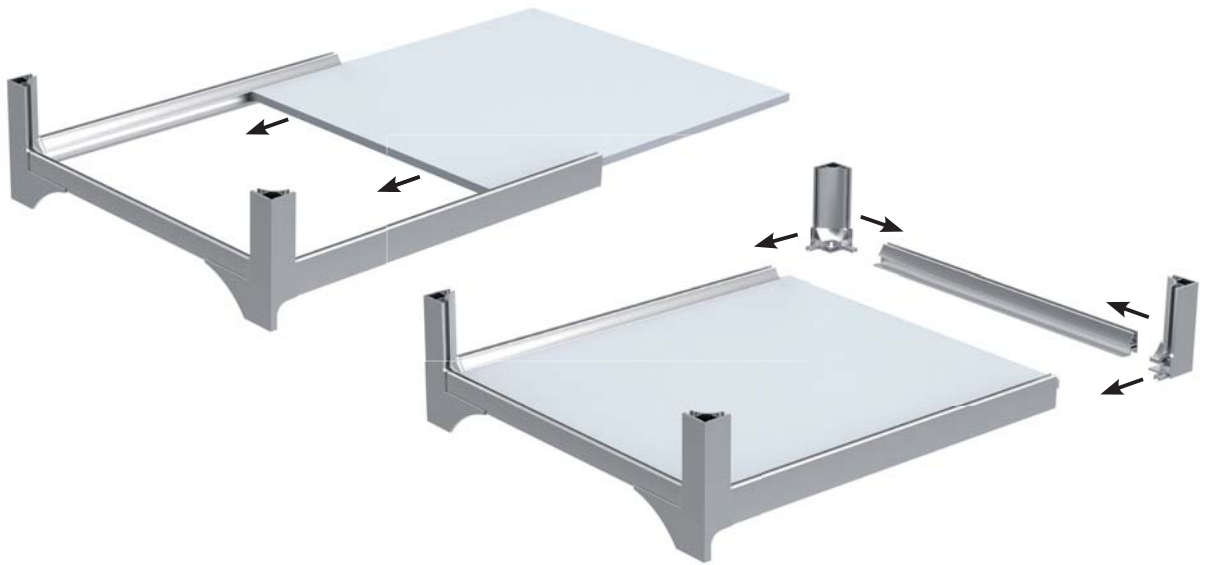

Innenauszug choice-h internal drawer choice-h

Montage / assembly