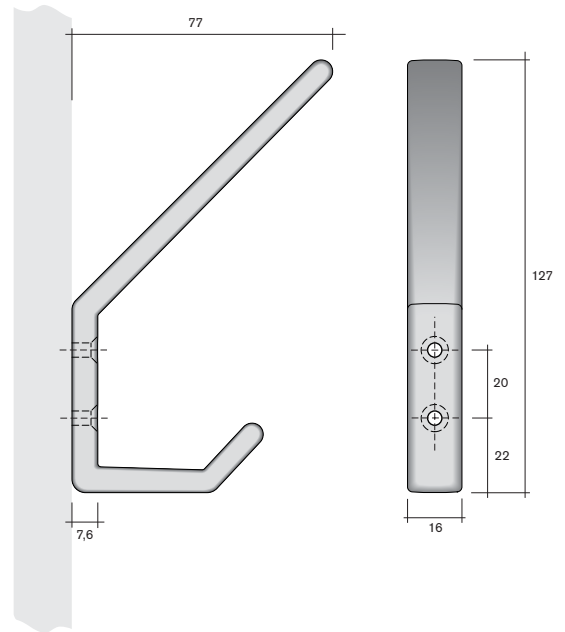

4.3 Garderobenzubehör

Garderobenzubehör

wardrobe accessories

Art.-Nr. Verp. Einheit Ausführung
art.-no. packing units type

60.9040

NEU

500

Garderobenhaken
wardrobe hook

60.6220

500

Garderobenhaken
Cassettendesign
wardrobe hook
pan design

Garderobenzubehör

wardrobe accessories

Art.-Nr.
art.-no.

Verp. Einheit
packing units

Ausführung
type