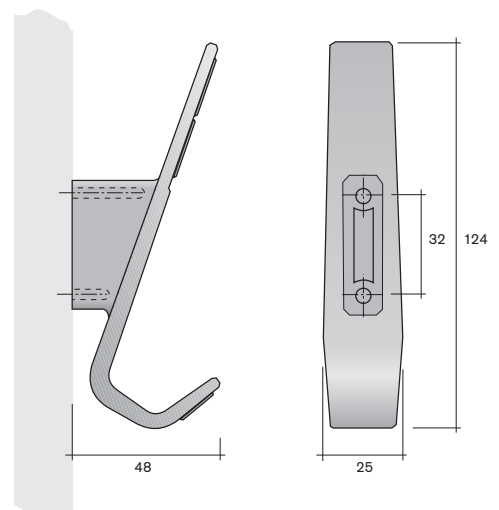

4.3 Garderobenzubehör

Garderobenzubehör

wardrobe accessories

Art.-Nr. Verp. Einheit Ausführung
art.-no. packing units type

60.9040

NEU

500

Garderobenhaken
wardrobe hook

60.6220

500

Garderobenhaken
Cassettendesign
wardrobe hook
pan design

Garderobenzubehör

wardrobe accessories

Art.-Nr.
art.-no.

Verp. Einheit
packing units

Ausführung
type