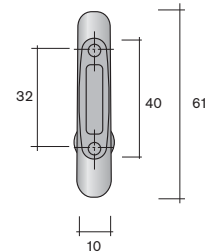

60.6220

500

Garderobenhaken
Cassettendesign
wardrobe hook
pan design

Garderobenzubehör

wardrobe accessories

Art.-Nr.
art.-no.

Verp. Einheit
packing units

Ausführung
type

48.3200

500

Garderobenhaken
Cassettendesign
wardrobe hook
pan design

60.5860

350

Garderobenhaken
Olivenform
wardrobe hook
olive shape

Garderobenzubehör

wardrobe accessories

Art.-Nr. Verp. Einheit Ausführung
art.-no. packing units type

60.5870

900

Garderobenhaken
Olivenform
wardrobe hook
olive shape

48.3440

1.000

Garderobenhaken »Bruchsal«
wardrobe hook »Bruchsal«

Garderobenzubehör