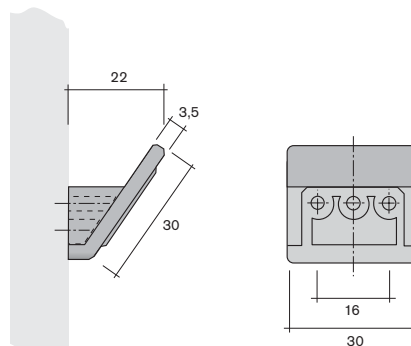

Garderobenzubehör

wardrobe accessories

Art.-Nr.
art.-no.

Verp. Einheit
packing units

Ausführung
type

48.3200

500

Garderobenhaken
Cassettendesign
wardrobe hook
pan design