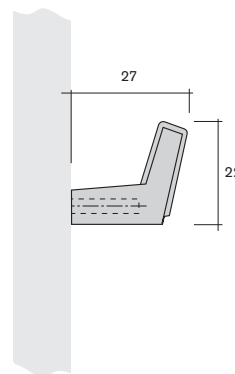

Art.-Nr. Verp. Einheit Ausführung
art.-no. packing units type

60.5870

900

Garderobenhaken
Olivenform
wardrobe hook
olive shape

48.3440

1.000

Garderobenhaken »Bruchsal«
wardrobe hook »Bruchsal«

Garderobenzubehör