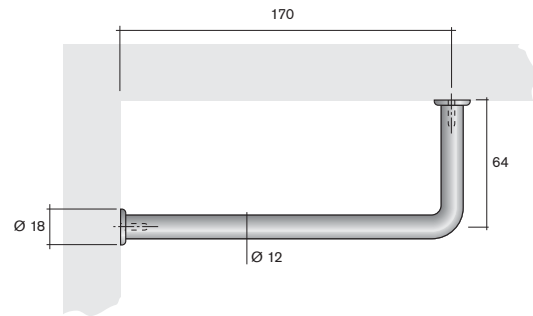

Garderobenzubehör

wardrobe accessories

Art.-Nr.   Verp. Einheit   Ausführung
art.-no.   packing units   type

60.4950

250

Garderobenbügel
wardrobe rail