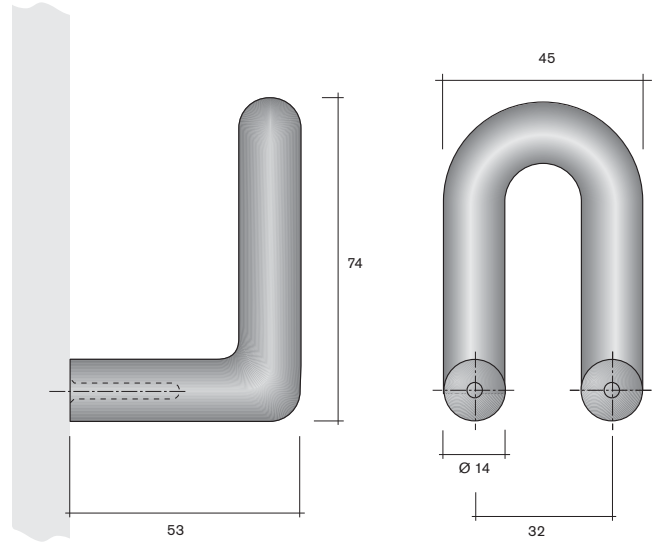

500

Garderobenknopf
wardrobe hook

Garderobenzubehör

wardrobe accessories

Art.-Nr.
art.-no. Verp. Einheit
 packing units Ausführung
 type

48.1420

200

Garderobenhaken
wardrobe hook

48.1430

1.900

Garderobenhaken
wardrobe hook

Garderobenzubehör

wardrobe accessories

Art.-Nr. Verp. Einheit Ausführung
art.-no. packing units type

60.4950

250