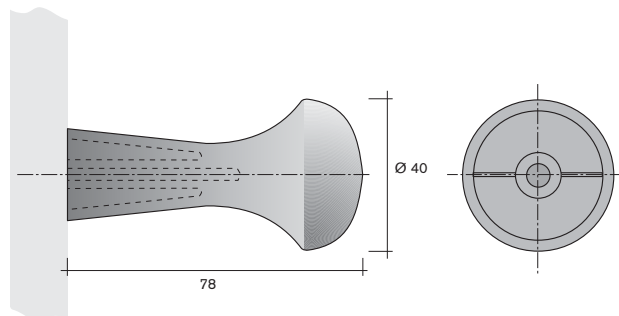

wardrobe accessories

Art.-Nr.
art.-no.

Verp. Einheit
packing units

Ausführung
type

48.1340

600

Garderobenknopf
wardrobe hook

48.1350