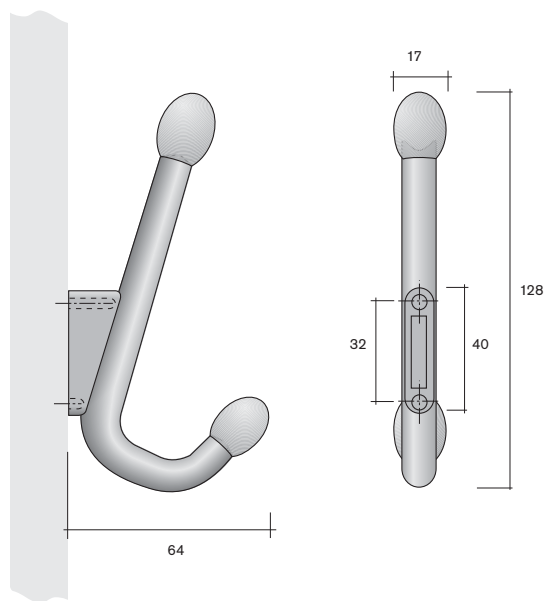

4.3 Garderobenzubehör

Garderobenzubehör

wardrobe accessories

Art.-Nr. Verp. Einheit Ausführung
art.-no. packing units type

60.9040

NEU

500

Garderobenhaken
wardrobe hook

60.6220

500

Garderobenhaken
Cassettendesign
wardrobe hook
pan design

Garderobenzubehör

wardrobe accessories

Art.-Nr.
art.-no.

Verp. Einheit
packing units

Ausführung
type

48.3200

500

Garderobenhaken
Cassettendesign
wardrobe hook
pan design

60.5860

350

Garderobenhaken
Olivenform
wardrobe hook
olive shape

Garderobenzubehör

wardrobe accessories

Art.-Nr. Verp. Einheit Ausführung
art.-no. packing units type

60.5870

900

Garderobenhaken
Olivenform
wardrobe hook
olive shape

48.3440

1.000

Garderobenhaken »Bruchsal«
wardrobe hook »Bruchsal«

Garderobenzubehör