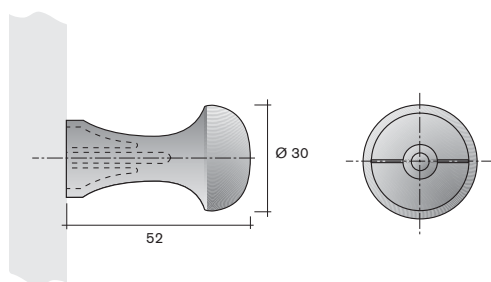

48.1350

500

Garderobenknopf
wardrobe hook