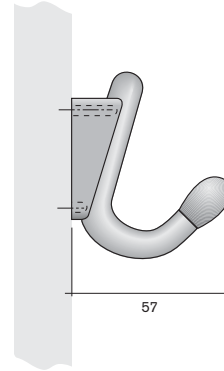

60.6220

500

Garderobenhaken
Cassettendesign
wardrobe hook
pan design

Garderobenzubehör

wardrobe accessories

Art.-Nr.
art.-no.

Verp. Einheit
packing units

Ausführung
type

48.3200

500

Garderobenhaken
Cassettendesign
wardrobe hook
pan design

60.5860

350

Garderobenhaken
Olivenform
wardrobe hook
olive shape

Garderobenzubehör

wardrobe accessories

Art.-Nr. Verp. Einheit Ausführung
art.-no. packing units type

60.5870

900

Garderobenhaken
Olivenform
wardrobe hook
olive shape

48.3440

1.000

Garderobenhaken »Bruchsal«
wardrobe hook »Bruchsal«

Garderobenzubehör